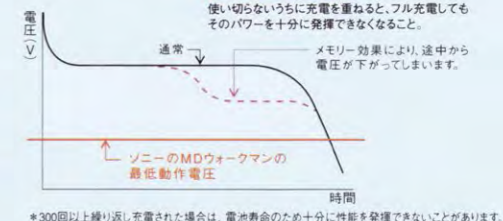

MDステーション

20ビット精度*の高音質録音/再生を実現したMDステーション&録再MDウォークマン。 *MDステーション装着時。

MD WALKMAN

カードリボン付属

シルバー

*MDウォークマンとMDステーションの組み合わせ商品です。単品販売はありません。
*MDステーション部はAC電源専用です。

R5ST

ポータブルミニディスクレコーダー MZ-R5ST
標準価格 72,000円(税別)

Wide Bit Stream
192kHz/24bit

16時間連続再生
10秒音飛びガード

付属品 ヘッドホン(ステレオミニプラグ対応)、リモコン(クリップ付)、カード型ワイヤレスリモコン、充電電池(LIP-8)、乾電池ケース、イヤークリップメント、ACアダプター、キャリングポーチ

MDビジネスレコーダー

マイク&スピーカー内蔵で、取材・会議・語学学習に便利なMDビジネスレコーダー。

チタングレー

B3 ポータブルミニディスクレコーダー MZ-B3
標準価格 69,000円(税別)

10時間連続再生
10秒音飛びガード

*充電電池(別売LIP-12)とアルカリ単3乾電池3本を併用したときの連続再生時間です。
*付属品 リモコン、乾電池、充電電池ケース、ハンドストラップ、キャリングポーチ、録音用ミニディスク

会議・講義の書き起こしに便利なMZ-B3専用フットコントロールユニット。再生スタート/AMS(戻し)/早戻し、一時停止、ストップの操作が足もとでできます。フットコントロールユニット MZ-B3専用 FS-85B3 標準価格10,000円(税別)

- ●モノラルマイク内蔵。
- ●モノラルスピーカー内蔵。
- ●プラグインパワー対応のマイク入力端子を装備*。

*モノラル/ステレオ切り替えスイッチを搭載していますので、目的に応じてステレオ録音/モノラル録音が簡単に選べます(マイク接続時)。

付属品

MDラベルプリンター

MDウォークマン*とつなぐだけで、簡単にオリジナルラベルが作れるMDラベルプリンター。

いままでは...

これからは...

① ディスクセット

曲名やタイトルの入力されたミニディスクをMDウォークマンに入れる。

② 接続

MDウォークマンのリモコン/ヘッドホン端子と接続する。

③ 読み込む

MDプリンターがミニディスクに記録されている情報を読み込む。

④ 印刷

簡単キレイン、MDラベルのデザインが、

読み込んだ情報を基本にして、いろいろな編集もできます。

- ●かなや漢字に変換する。
- ●文字幅拡大・斜体・白抜き文字にする。
- ●絵文字・飾り罫をつける。

MZP-1 MDラベルプリンター MZP-1
標準価格 18,000円(税別)

●ボディカラー:ライトグレー ●最大外形寸法:約117.2×92.6×193.5mm(幅高さ奥行、最大突起部含まず) ●質量:約730g ●付属品:ACアダプター、カードリッジ(ホワイト/メインラベル用30枚分) ●文字:約7,700文字の漢字・かな・カタカナ・記号、48,000語の辞書内蔵、白抜き・斜体・文字幅拡大 ●書体:明朝・ゴシック ●飾り罫:15種類 ●絵文字:300種類以上

◆曲数の多いベストアルバムや編集によって文字情報が離れた場合、2枚のラベルに印刷します。

◆サイドラベル用(別売)を使えば、重ねて置くことの多いミニディスクの内容も、すぐに分かります。

【別売アクセサリ】

ディスクケースラベル用(30枚分) 専用メインラベルカートリッジ MZP-C1 標準価格1,500円(税別) ●カラー:ホワイト(W)、ブルー(L)、オレンジ(D)