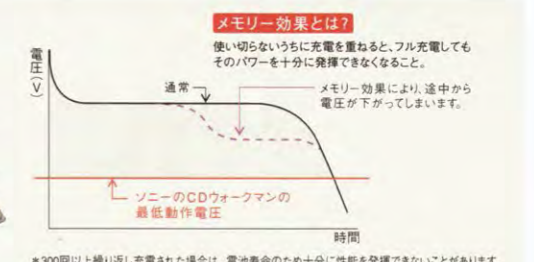

*300回以上繰り返し充電された場合は、電池寿命のため十分に性能を発揮できないことがあります。