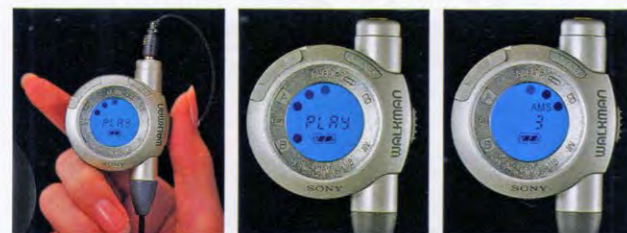

操作を楽しく演出する「液晶ジョグレバーリモコン」

ジョグレバーを押すと再生、再押しで停止。また、レバーを上下するなど、指1本で様々な機能を簡単操作。さらに画面では12個のドットが動作状況をお知らせします。

再生(PLAY)
ドットの位置でA面かB面かを確認。またプレイ中は、テープの回転にあわせてドットがクルクルと回ります。

曲探し(AMS)
例えば3曲先の曲を探す場合、数字の3と3個のドットを表示。曲探しにあわせて一緒にカウントダウンします。