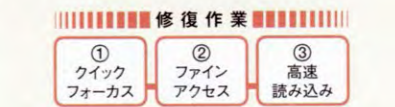

瞬時に対処するから、揺れや振動がつつくときも心強い。

ソニー独自の調査の結果、外出中に生じるほとんどの揺れ/振動に対し、ジョギングの一步にあたる0.3秒間に対処すれば、音飛び発生をほぼ防げる

と判断。そこでメカデッキから新開発し、フォーカス修正までの処理スピードを飛躍的にアップさせることに成功。揺れ/振動を受けると、

- ① すぐさま焦点を合わせ(クイックフォーカス)
- ② ピックアップのズレを戻し(ファインアクセス)
- ③ 一気に音楽データを蓄積する(高速読み込み)

という3つのアクションを約0.3秒内で実行するメカニズムを開発しました。揺れ/振動にその都度対応し、瞬間対処してしまうので、外出中、ずっと連続して揺れつついても、ほとんど音が飛ぶことはありません。

修復完了
ジョギングの一步の時間 <約0.3秒>

MDリンク対応

高音質連続音飛びキャンセラー&光るeyeコマンダー搭載。
薄型アルミボディにスタミナを備えた高品位モデル。

E808

ポータブルCDプレーヤー D-E808
オープン価格*