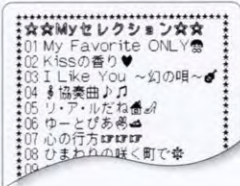

付属品

MDラベルプリンター

MDウォークマン*とつなぐだけで、簡単にオリジナルラベルが作れるMDラベルプリンター。

いままでは...

これからは...

① ディスクセット

曲名やタイトルの入力されたミニディスクをMDウォークマンに入れる。

② 接続

MDウォークマンのリモコン/ヘッドホン端子と接続する。

③ 読み込む

MDプリンターがミニディスクに記録されている情報を読み込む。

④ 印刷

簡単キレイン、MDラベルのデザインが、

読み込んだ情報を基本にして、いろいろな編集もできます。

- かなや漢字に変換する。
- 文字幅拡大・斜体・白抜き文字にする。
- 絵文字・飾り罫をつける。

MZP-1 MDラベルプリンター MZP-1
標準価格 18,000円(税別)

◆サイドラベル用(別売)を使えば、重ねて置くことの多いミニディスクの内容も、すぐに分かります。

【別売アクセサリ】

ディスクケースラベル用(30枚分) 専用メインラベルカートリッジ MZP-C1 標準価格1,500円(税別) ●カラー:ホワイト(W)、ブルー(L)、オレンジ(D)

サイドラベル用(30枚分) 専用サイドラベルカートリッジ MZP-C2 標準価格1,500円(税別) ●カラー:ホワイト(W)、ブルー(L)、オレンジ(D)