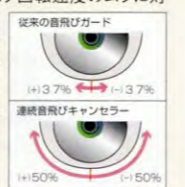

光デジタル出力端子装備で
MDリンクが簡単。

光デジタルケーブル(別売)で接続すれば、お手持ちのCDからミニディスクへのデジタル→デジタル録音も簡単。オリジナルミニディスクづくりに便利です。

- 丈夫で美しい合金アルミパネル採用ボディ。
- 本体には、3D液晶を搭載。

従来比約13倍の読みとり能力&
クイックリカバリ。

歩行時などに生じるディスク回転速度のムラに対し、通常回転速度の±50%まで対応可能に。衝撃や揺れがついても、ほとんど音飛びがありません。万が一、音飛びが発生しても素早くリカバリ。サウンドに空白がでにくくなっています。