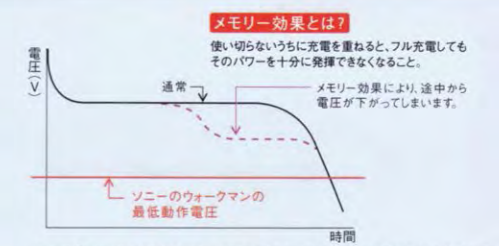

*300回以上繰り返し充電された場合は、電池寿命のため十分に性能を発揮できないことがあります。