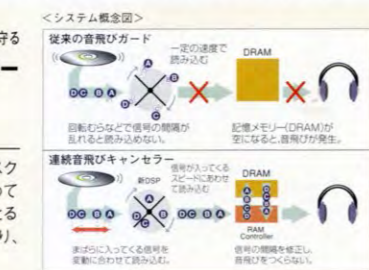

光デジタル出力端子装備で
MDリンクが簡単。

光デジタルケーブル(別売)で接続すれば、お手持ちのCDからミニディスクへのデジタル→デジタル録音も簡単。オリジナルミニディスクづくりに便利です。

- 丈夫で美しい合金アルミパネル採用ボディ。
- 本体には、3D液晶を搭載。

従来比約13倍の読みとり能力&
クイックリカバリ。

歩行時などに生じるディスク回転速度のムラに対し、通常回転速度の±50%まで対応可能に。衝撃や揺れがついても、ほとんど音飛びがありません。万が一、音飛びが発生しても素早くリカバリ。サウンドに空白がでにくくなっています。

従来の音飛びガードとはどう違うの？

従来のメモリー式はあらかじめ音飛び想定し、ディスクを2倍速で回転させて記憶メモリーにサウンドを溜めておくシステム。連続音飛びキャンセラーは信号を読みとる能力そのものをアップ。音飛びした分を捕うことより、音飛びの根本的な解消を目指しました。

グロスコートが美しい高音質連続音飛びキャンセラー&
光るeyeコマンダー搭載スタイリッシュモデル。

E707

ポータブルCDプレーヤー D-E707
オープン価格*