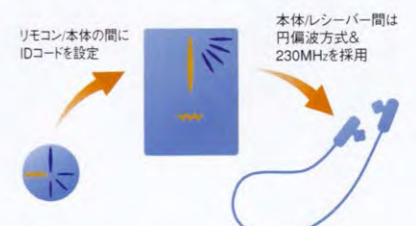

**さらに高感度&クリアな音。
円偏波方式で安定した送受信をキープ。**

本体とレシーバー間の搬送波周波数に、放送電波や障害電波などの影響を受けにくい230MHzを採用。さらにFM放送や地上波とは別方式の円偏波方式を採用し、安定した送受信とクリアな音をキープします。またリモコン/本体間にIDコードを設定、同一機種間の混信/誤操作を低減しています。

**持ち歩きにうれしい
ロングバッテリーライフ。**

本体は付属充電電池とアルカリ単3乾電池1本の併用で、約30時間の連続再生。リモコンは1日12回程度のボタン操作で約1年の使用が可能。レシーバーは1回5時間のフル充電で約5時間使用できる充電電池を2つ付属しています。

WE01

カセットプレーヤー WM-WE01

標準価格 23,500円(税別) 近日発売

30* 時間 連続再生	16 倍速 高速曲探し	重低音 ヘッドホン	GROOVE 3曲 曲探し	曲おぼえ 1曲1ヒート

*付属充電電池とアルカリ単3乾電池1本を併用したときの本体の連続再生時間です。
*付属品: ワイヤレスレシーバー、ワイヤレスリモコン(クリップ付)、本体用充電電池(NC-6WM)(ケース付)、リモコン用ボタン電池(LR43)、レシーバー用充電電池X2、充電器、レシーバー用充電アダプター、乾電池(お試し用)、乾電池ケース、キャリングポーチ