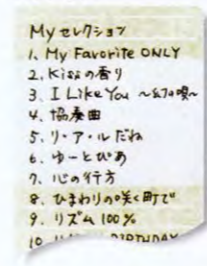

MDステーション

20ビット精度*の高音質録音/再生を実現したMDステーション&録再MDウォークマン。 *MDステーション装着時。

MD WALKMAN

カードリボン付属

シルバー

*MDウォークマンとMDステーションの組み合わせ商品です。単品販売はありません。
*MDステーション部はAC電源専用です。

R5ST

ポータブルミニディスクレコーダー MZ-R5ST
標準価格 72,000円(税別)

Wide Bit Stream
192kHz/24bit

16時間連続再生
10秒音飛びガード

付属品 ヘッドホン(ステレオミニプラグ対応)、リモコン(クリップ付)、カード型ワイヤレスリモコン、充電電池(LIP-8)、乾電池ケース、イヤークリップメント、ACアダプター、キャリングポーチ

MDビジネスレコーダー

マイク&スピーカー内蔵で、取材・会議・語学学習に便利なMDビジネスレコーダー。

チタングレー

B3 ポータブルミニディスクレコーダー MZ-B3
標準価格 69,000円(税別)

10時間連続再生
10秒音飛びガード

*充電電池(別売LIP-12)とアルカリ単3乾電池3本を併用したときの連続再生時間です。
*付属品 リモコン、乾電池、充電電池ケース、ハンドストラップ、キャリングポーチ、録音用ミニディスク

会議・講義の書き起こしに便利なMZ-B3専用フットコントロールユニット。再生スタート/AMS(戻し)/早戻し、一時停止、ストップの操作が足もとでできます。フットコントロールユニット MZ-B3専用 FS-85B3 標準価格10,000円(税別)

- ●モノラルマイク内蔵。
- ●モノラルスピーカー内蔵。
- ●プラグインパワー対応のマイク入力端子を装備*。

*モノラル/ステレオ切り替えスイッチを搭載していますので、目的に応じてステレオ録音/モノラル録音が簡単に選べます(マイク接続時)。

付属品

MDラベルプリンター

MDウォークマン*とつなぐだけで、簡単にオリジナルラベルが作れるMDラベルプリンター。

いままでは...

これからは...

① ディスクセット

曲名やタイトルの入力されたミニディスクをMDウォークマンに入れる。

② 接続

MDウォークマンのリモコン/ヘッドホン端子と接続する。

③ 読み込む

MDプリンターがミニディスクに記録されている情報を読み込む。

④ 印刷

簡単キレイン、MDラベルのデザインが、

読み込んだ情報を基本にして、いろいろな編集もできます。

- ●かなや漢字に変換する。
- ●文字幅拡大・斜体・白抜き文字にする。
- ●絵文字・飾り罫をつける。

MZP-1 MDラベルプリンター MZP-1
標準価格 18,000円(税別)

●ボディカラー:ライトグレー ●最大外形寸法:約117.2×92.6×193.5mm(幅高さ奥行、最大突起部含まず) ●質量:約730g ●付属品:ACアダプター、カードリッジ(ホワイト/メインラベル用30枚分) ●文字:約7,700文字の漢字・かな・カタカナ・記号、48,000語の辞書内蔵、白抜き・斜体・文字幅拡大 ●書体:明朝・ゴシック ●飾り罫:15種類 ●絵文字:300種類以上

◆曲数の多いベストアルバムや編集によって文字情報が離れた場合、2枚のラベルに印刷します。

◆サイドラベル用(別売)を使えば、重ねて置くことの多いミニディスクの内容も、すぐに分かります。

【別売アクセサリ】

ディスクケースラベル用(30枚分) 専用メインラベルカートリッジ MZP-C1 標準価格1,500円(税別) ●カラー:ホワイト(W)、ブルー(L)、オレンジ(D)