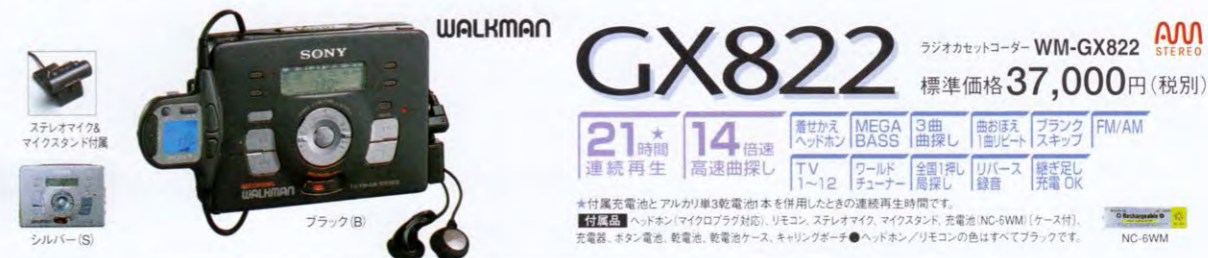

エキスパート仕様

語学学習も音楽もハイクオリティを求める方に、高性能録再ラジオ付。

GX822

ラジオカセットコーダー WM-GX822
標準価格37,000円(税別)

21* 時間 連続再生	14 倍速 高速曲探し	寄せかえ ヘッドホン	MEGA BASS	3曲 曲探し	曲おぼえ 1曲リピート	プランク スキップ	FM/AM
		TV 1~12	ワールド チューナー	全曲1押し 高探し	リバー 録音	巻き直し 充電OK	

*付属充電電池とアルカリ単3乾電池1本を併用したときの連続再生時間です。
【付属品】ヘッドホン(マイクプラグ対応)、リモコン、ステレオマイク、マイクスタンド、充電電池(NC-6WM)(ケース付)、充電器、ボタン電池、乾電池、乾電池ケース、キャリングポーチ●ヘッドホン/リモコンの色はすべてブラックです。

簡単操作のシャトルダイヤル搭載。機能充実のレコーディングウォークマン。